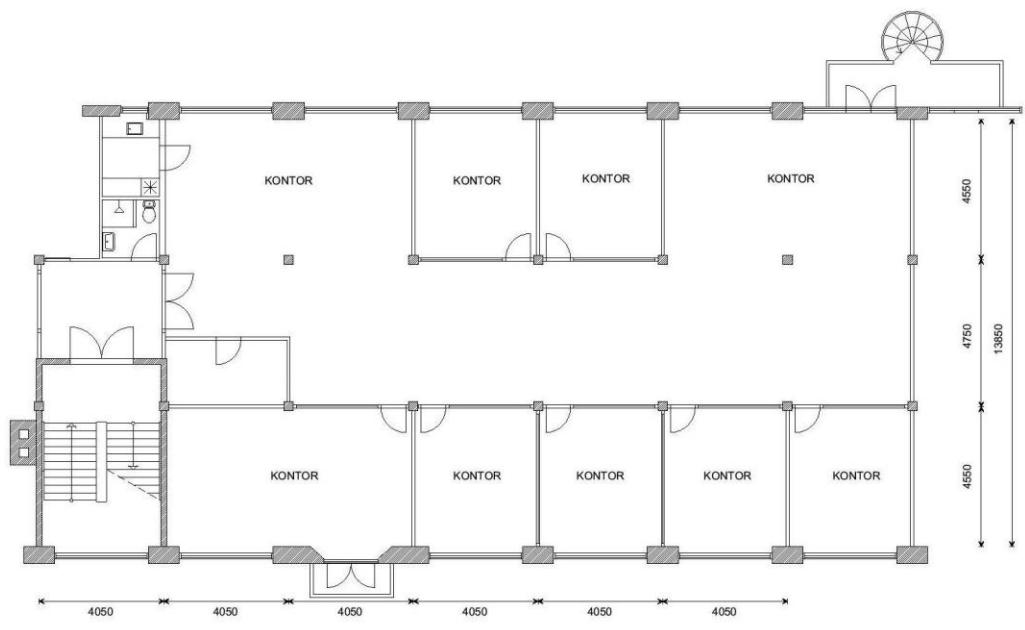

Tegning

BRUTTOAREAL : 395 m²
KONTOR